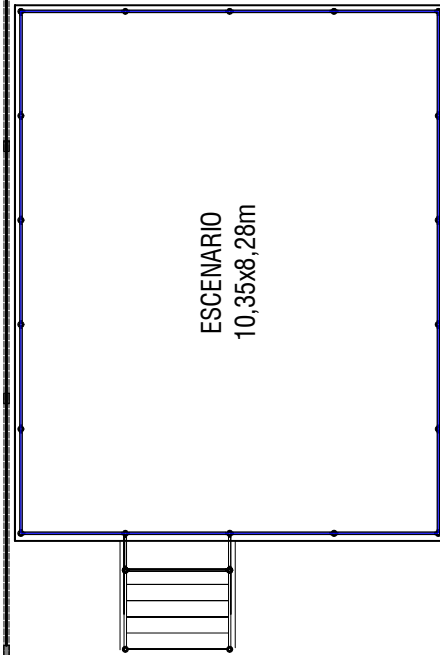

200 SILLAS

CARPA 25x40m

fecha
ABRIL 2021

proyecto
UDABERRI BASAURI
DISTRIBUCIÓN DE LOCALIDADES
PLAZA SOLABARRIA (BASAURI)

realizado por:
SGS Tecnos S.A.
Delegación Zona Norte
Polígono Industrial
Ugaldeguren II, parcela 16
CP 48170 Zamudio VIZCAYA
C.I.F. A-28345577

revisión
REV. Fecha Descripción Apr.

escala
A1: 1/75
A3: 1/150
0 1.5 3
tamaño original A3

plano
ENTRADAS

nº plano
02