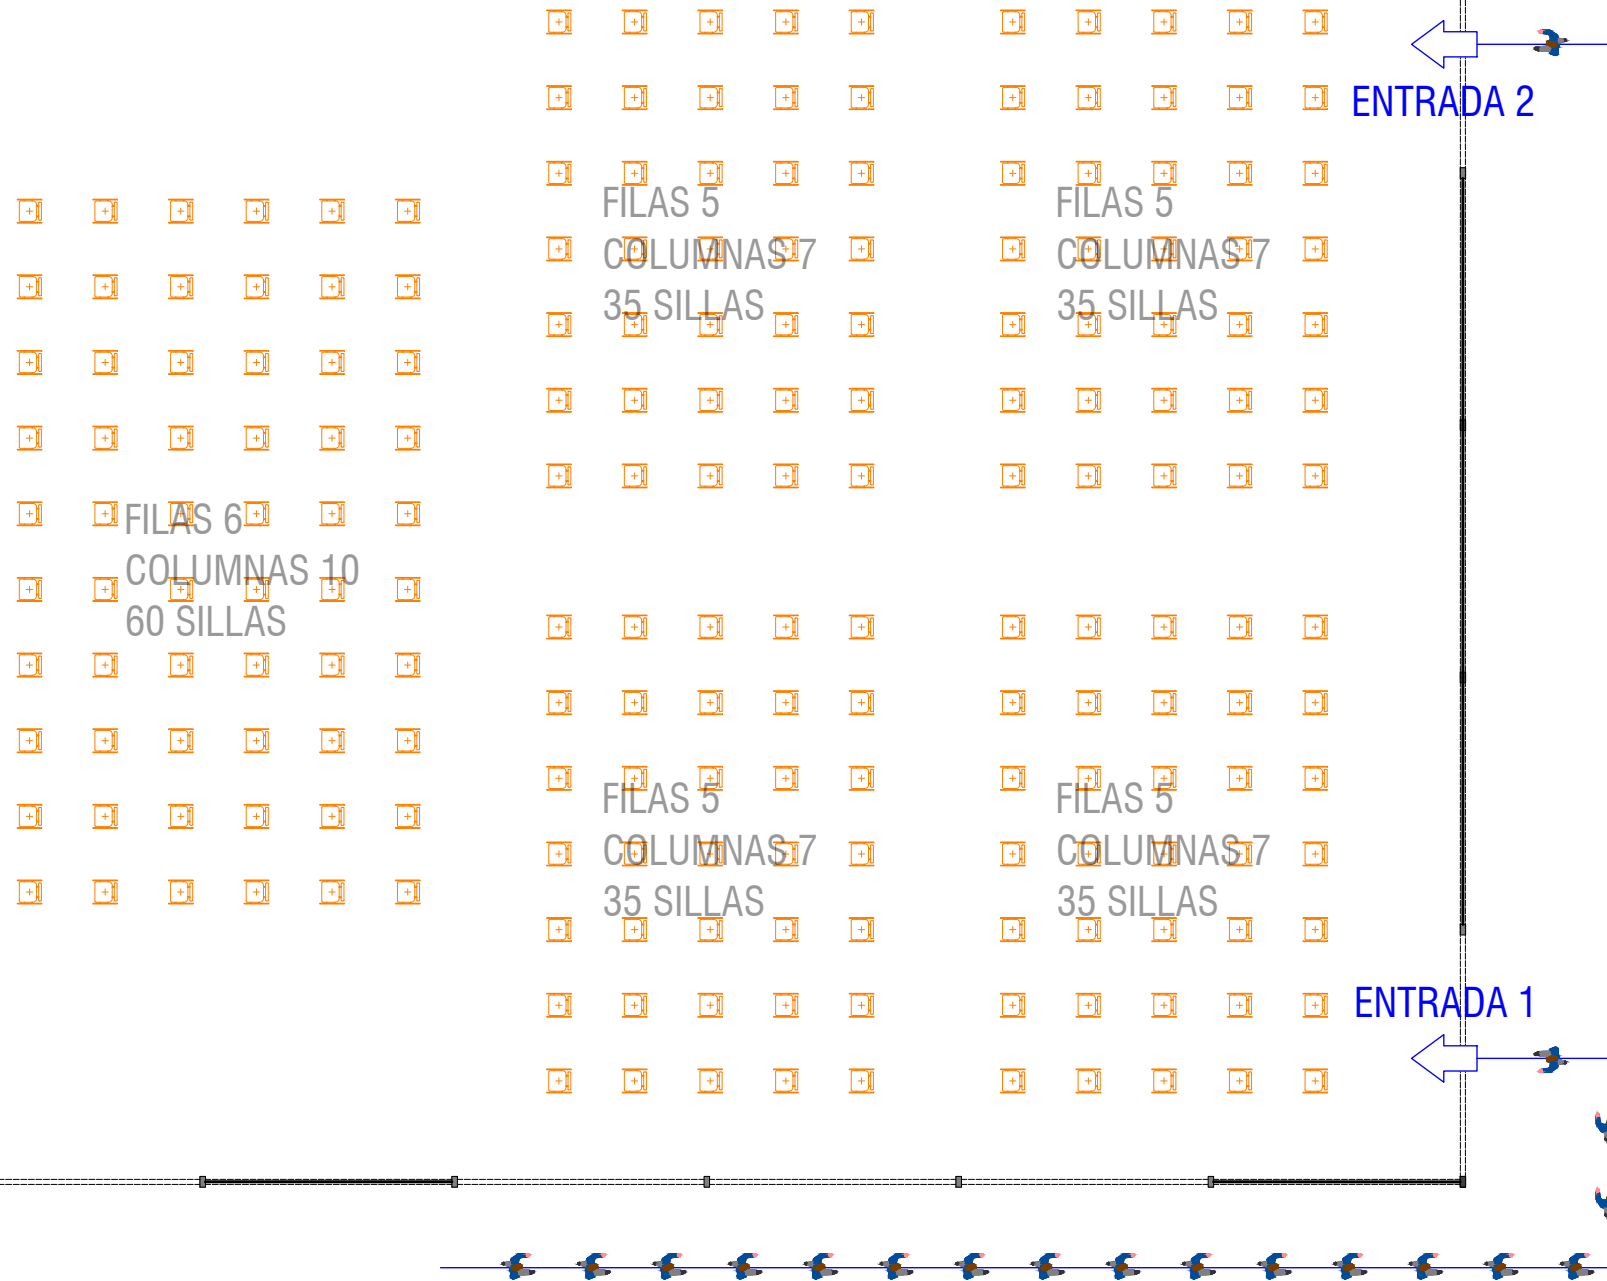

200 SILLAS

CARPA 25x40m

fecha
ABRIL 2021

proyecto
UDABERRI BASAURI
DISTRIBUCIÓN DE LOCALIDADES
PLAZA SOLABARRIA (BASAURI)

realizado por:
SGS Tecnos S.A.
Delegación Zona Norte
Polígono Industrial
Ugaldeguren II, parcela 16
CP 48170 Zamudio VIZCAYA
C.I.F. A-28345577

revisión
REV. Fecha Descripción Apr.

escala
A1: 1/75
A3: 1/150
0 1.5 3
tamaño original A3

plano
ENTRADAS

nº plano
02