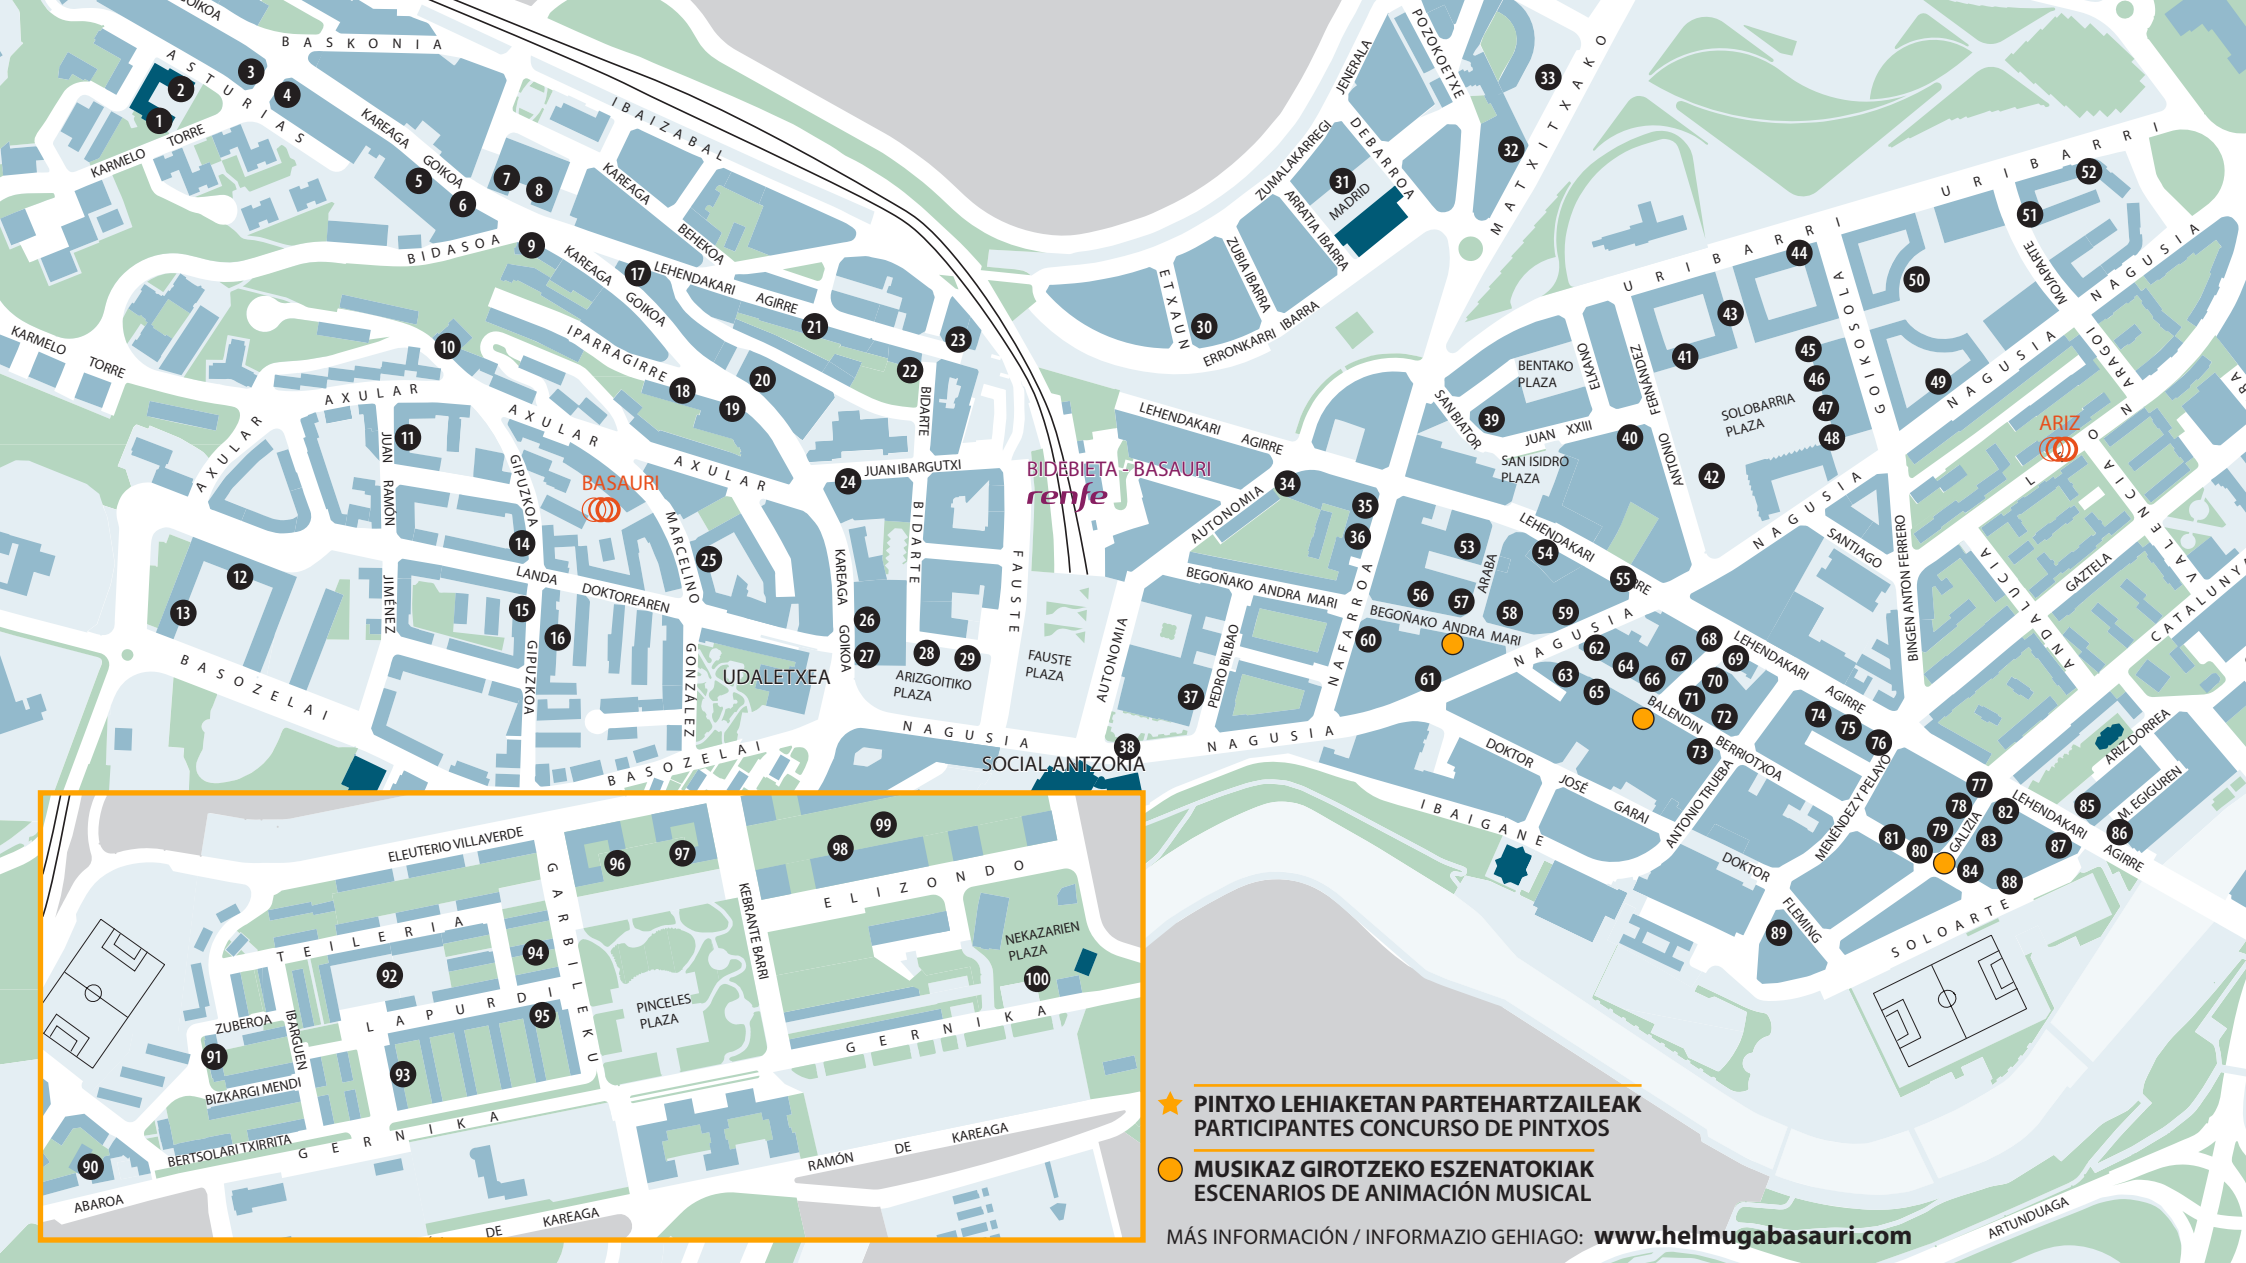

- 01 **RIAZOR**
  ★ Particular de Asturias, 7
- 02 **BAR ASOCIACIÓN AUZO ELKARTEA**
  Particular de Asturias, 1
- 03 **MESÓN CALIFORNIA**
  ★ Karmelo Torre, 2
- 04 **GOIKOA**
  Karmelo Torre, 1
- 05 **BATZOKI KAREAGA**
  Kareaga Goikoa, 16
- 06 **LA LUMBRE**
  Kareaga Goikoa, 18
- 07 **ALBERTO**
  Kareaga Goikoa, 81
- 08 **CHAMORRO**
  Kareaga Goikoa, 83
- 09 **CAFÉ BAQUERO**
  Kareaga Goikoa, 26
- 10 **HAMBURGUESERÍA BAR LA LÍNEA**
  ★ Jacinto Benavente, 6
- 11 **VALHALLA**
  Juan Ramón Jiménez, 18
- 12 **GARAI KAFETEGIA**
  ★ Plaza Zortzikoa, 5
- 13 **BAR MAYBE**
  ★ Plaza Zortzikoa, 2
- 14 **EDUDOGA**
  ★ Gipuzkoa, 17
- 15 **IGELDO**
  Gipuzkoa, 11
- 16 **LUNA**
  ★ Gipuzkoa, 10

- 17 **BLUE'S CAFÉ**
  ★ Kareaga Goikoa, 87
- 18 **LOS CASTILLOS**
  Iparragirre, 1
- 19 **CAFETERÍA JAMAICA**
  Kareaga Goikoa, 38
- 20 **THE FACTORY BY SONIA**
  Kareaga Goikoa, 99
- 21 **EL ALDEANO**
  Aguirre Lehendakaria, 10
- 22 **TOISÓN DE ORO**
  ★ Bidearte, 2
- 23 **PAULINO**
  ★ Aguirre Lehendakaria, 23
- 24 **BAR CASTILLA Y LEÓN**
  ★ Juan Ibarretxe, 5
- 25 **GASTETE**
  Marcelino González, 4
- 26 **BAI HORIXE**
  ★ Kareaga Goikoa, 111 trasera
- 27 **BAR PARÍS**
  ★ Kareaga Goikoa, 111
- 28 **COMPANY BY PLAZA**
  Plaza Arizgoiti, 9
- 29 **PLAZA & COMPANY**
  Plaza Arizgoiti, 9
- 30 **EL RINCÓN DE RUFO**
  Etxaun, 2
- 31 **CAFETERÍA BOOMERANG**
  ★ Madrid, 5
- 32 **CAFETERÍA MATXITXAKO**
  Matxitxako, 3
- 33 **RESTAURANTE POZOKOETXE**
  Matxitxako, 7

- 34 **LA KORAL**
  Autonomía, 12
- 35 **ZURI-GORRI**
  Nafarroa, 7
- 36 **ANBOTO**
  Nafarroa, 5
- 37 **BONBOI**
  Pedro Bilbao, 1
- 38 **ARIZGOITI**
  ★ Nagusia, 2
- 39 **BAR URIBARRI**
  ★ San Bitor, 1
- 40 **GANEKO**
  Juan XXIII, 12
- 41 **BAR THOMA'S TAVERN**
  ★ Solobarria Plaza, 1
- 42 **DANENA**
  Solobarria Plaza, 1-2
- 43 **BATZOKI CENTRAL**
  ★ Solobarria Plaza, 2
- 44 **TABERNA BIZKOTXALDE**
  Urribarri, 14
- 45 **EZETZ**
  ★ Solobarria Plaza, 3
- 46 **NOSKI**
  ★ Solobarria Plaza, 4
- 47 **BAIETZ GASTROPUB**
  ★ Solobarria Plaza, 5
- 48 **LAGUNAK**
  Solobarria Plaza, 5
- 49 **CAFETERÍA NAGUSIA**
  Nagusia, 25
- 50 **CAFÉ BARINACHE**
  Plaza Moja parte, 5

- 51 **BASAURIKO CAFÉ DE BASAURI**
  ★ Moja parte, 4
- 52 **CAFÉ URIBARRI22**
  ★ Urribarri, 22
- 53 **LA ZONA**
  Arabaren, 1
- 54 **URDUÑA KAFE**
  Aguirre Lehendakaria, 48
- 55 **NEW MAGIC**
  ★ Aguirre Lehendakaria, 50
- 56 **IZARRA BERRIA**
  ★ Begoñako Andramari, 17
- 57 **ITXINA**
  ★ Begoñako Andramari, 17
- 58 **KAFE BASOA**
  Begoñako Andramari, 21
- 59 **KOZKIL**
  ★ Nagusia, 13
- 60 **BAR BOXES**
  ★ Begoñako Andramari, 10
- 61 **AS DE PICAS**
  ★ Nagusia, 7
- 62 **CAFETERÍA IRRINTZI**
  ★ Balendin Berriotxoa, 5
- 63 **ARUME**
  ★ Balendin Berriotxoa, 2
- 64 **APOLO XII**
  ★ Balendin Berriotxoa, 3
- 65 **BAR IBAIBIDE**
  ★ Balendin Berriotxoa, 10
- 66 **ERRETOKI ARIN**
  Balendin Berriotxoa, 8
- 67 **4 DE AZKUE**
  ★ Resurrección Mª de Azkue, 4

- 68 **LA BODEGUILLA**
  Resurrección Mª de Azkue, 4
- 69 **ZEHATZA TABERNA**
  Resurrección Mª de Azkue, 2
- 70 **PAGASARRI**
  ★ Resurrección Mª de Azkue, 3
- 71 **BIZKARGI**
  Resurrección Mª de Azkue, 3
- 72 **OTSOABERRI**
  Balendin Berriotxoa, 9
- 73 **HELMUGA**
  Balendin Berriotxoa, 18
- 74 **BAR NERVIÓN**
  ★ Aguirre Lehendakaria, 66
- 75 **KATILU**
  Aguirre Lehendakaria, 66
- 76 **BUENA SOMBRA**
  ★ Aguirre Lehendakaria, 68
- 77 **KANELA KAFE**
  Galizia, 6
- 78 **BAR LA SEDE**
  ★ Menéndez y Pelayo, 13
- 79 **7 CALLES**
  Galizia, 4
- 80 **ISLA DE IZARO**
  Galizia, 4
- 81 **DE PICOTEO**
  Balendin Berriotxoa, 25
- 82 **MALMASIN**
  ★ Galizia, 1
- 83 **BEITIA ZAHARRA**
  ★ Galizia, 3
- 84 **CAFETERÍA SALÓN DE JUEGOS GALIZIA**
  Galizia, 1