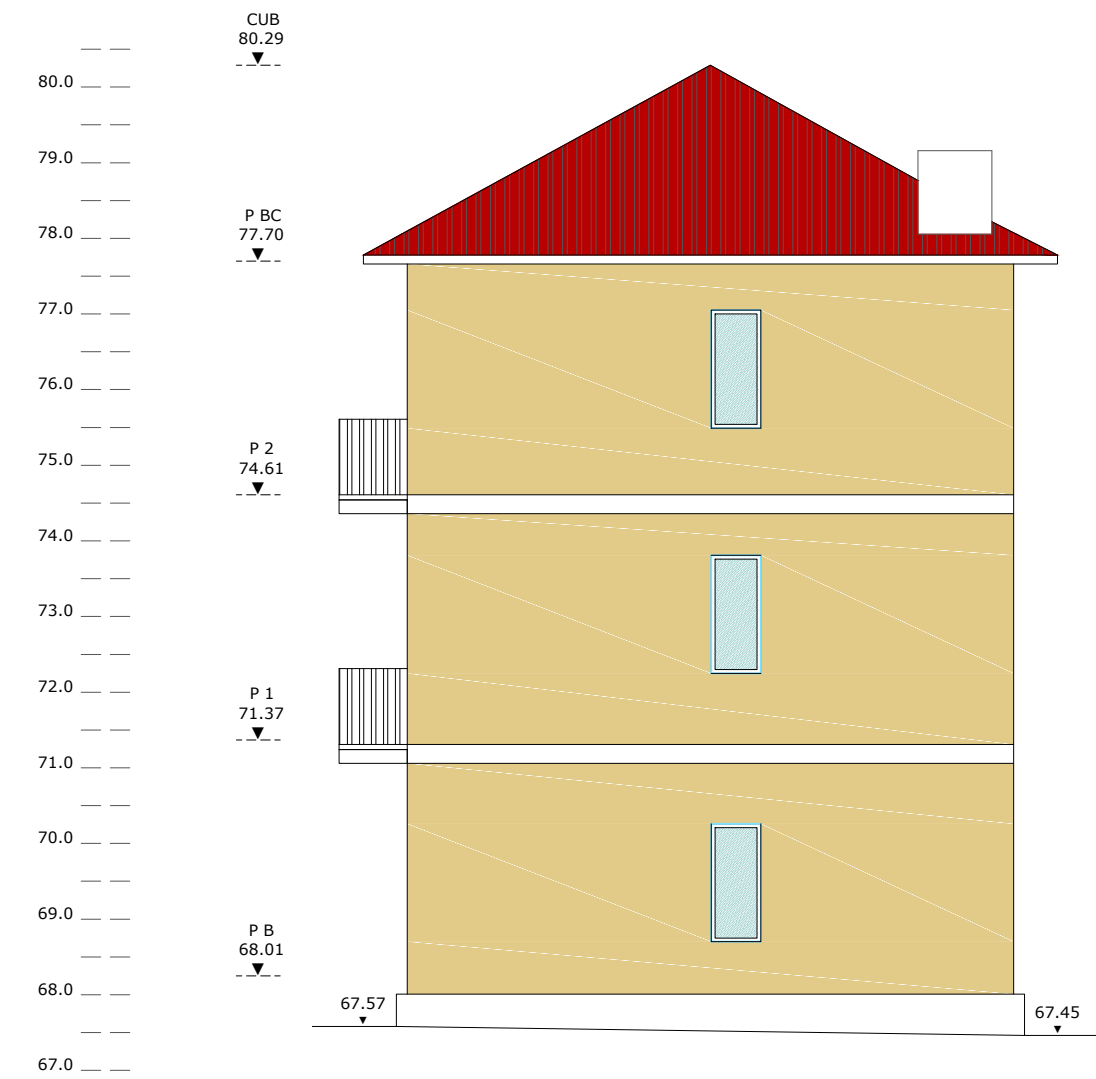

ALZADO SUR

ALZADO ESTE

ESTUDIO DE DETALLE  
**PARCELA CALLE URIARTE N°3 DE BASAURI**

CLIENTE/BEZEROA: MIKEL LIZASO URIONDO      SITUACIÓN/KOKAPENA: CALLE URIARTE N°3 BASAURI-BIZKAIA

PLANO/PLANUA: ALZADOS SUR Y ESTE EDIFICIO EXISTENTE      FECHA: ENERO 2021

ESCALA: 1/100      0 1 2 M      INFORMACIÓN

ARQUITECTOS/ARKITEKTOAK: **EHIKI** ARQUITECTOS      OIER AGIRREGOIKOA      AROA RUIZ      EHIKI ESTUDIO DE ARQUITECTURA S.L.P.

C/ Sipiri 14 48600 Sopela  
 616 71 55 92 / 615 00 51 06  
 info@ehkiarquitectos.com  
 www.ehkiarquitectos.com