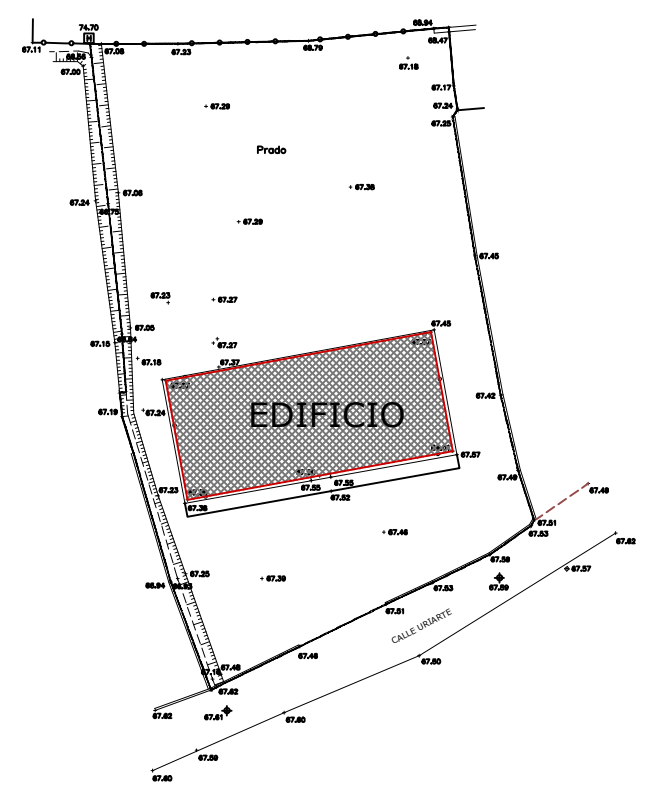

ALZADO SUR

ALZADO ESTE

ESTUDIO DE DETALLE  
**PARCELA CALLE URIARTE N°3 DE BASAURI**

CLIENTE/BEZEROA: MIKEL LIZASO URIONDO      SITUACIÓN/KOKAPENA: CALLE URIARTE N°3 BASAURI-BIZKAIA

PLANO/PLANUA: ALZADOS SUR Y ESTE EDIFICIO EXISTENTE      FECHA: ENERO 2021

ESCALA: 1/100      0 1 2 M      INFORMACIÓN

ARQUITECTOS/ARKITEKTOAK: **EHIKI** ARQUITECTOS      OIER AGIRREGOIKOA      AROA RUIZ      EHIKI ESTUDIO DE ARQUITECTURA S.L.P.

C/ Sipiri 14 48600 Sopela  
 616 71 55 92 / 615 00 51 06  
 info@ehkiarquitectos.com  
 www.ehkiarquitectos.com